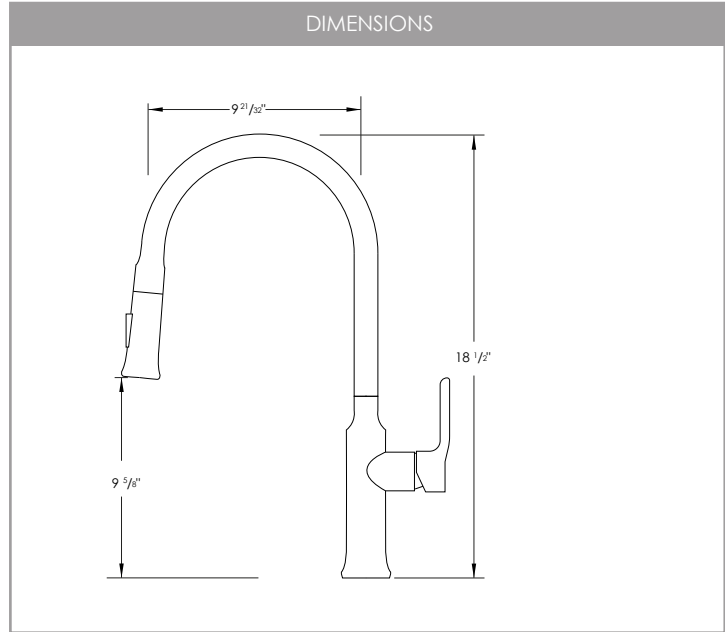

FORLI K-137

PULL DOWN WITH DUAL FUNCTION
KITCHEN FAUCET

RECOMMENDED ACCESSORIES

A-802 FAUCET PLATE   S-01 SOAP DISPENSER

HANDLE TYPE

LEVER

NUMBER OF HANDLE

1

CARTRIDGE MODEL

Kerox®

SIZE: 35mm
STYLE: LEVER

SPRAY SETTINGS

SPRAY WATER FLOW / AERATED STREAM

FAUCET FINISH

BRUSHED (S)   MATTE BLACK (N)

PRODUCT DIMENSIONS

Faucet Height (in)	18 1/2"
Spout Height (in)	9 5/8"
Spout Reach (in)	9 21/32"

CONFIGURATION

1-HOLE   3-HOLES

SPOUT SWIVEL (DEGREES)

360°

MATERIAL

SUS 304

STAINLESS STEEL

CUT OUT HOLE

1 3/8"

DECK PLATE

NO INCLUDED. REQUIRED FOR 3 HOLES INSTALLATION

WATER FLOW

1.5

WATER FLOW RATE (GPM)

WATERLINES MODEL

CONNECTIONS 3/8"

WARRANTY

This product is covered by a limited lifetime warranty. Consult our website for complete details.

PRODUCT CARE

- Wipe faucet with damp cloth and mild household cleanser.
- Dry with soft cloth to maintain original appearance.
- Remove hard water stains with 50/50 solution vinegar and water.
- If mineral deposits are too hard to remove, specially in the aerator, unscrew aerator by hand or with tool provided with faucet, soak aerator in 50/50 vinegar and water solution for several hours, rub your fingers and use a tooth brush to remove mineral deposits, place aerator back into original position.

STANDARDS COMPLIANCE

AERATOR Neoperl®

Products and specifications shown are subject to change without notice. Please contact our technical support at care@stylishkb.com for any further queries, replacement parts requests, etc. ©2021 Stylish® all right reserved.